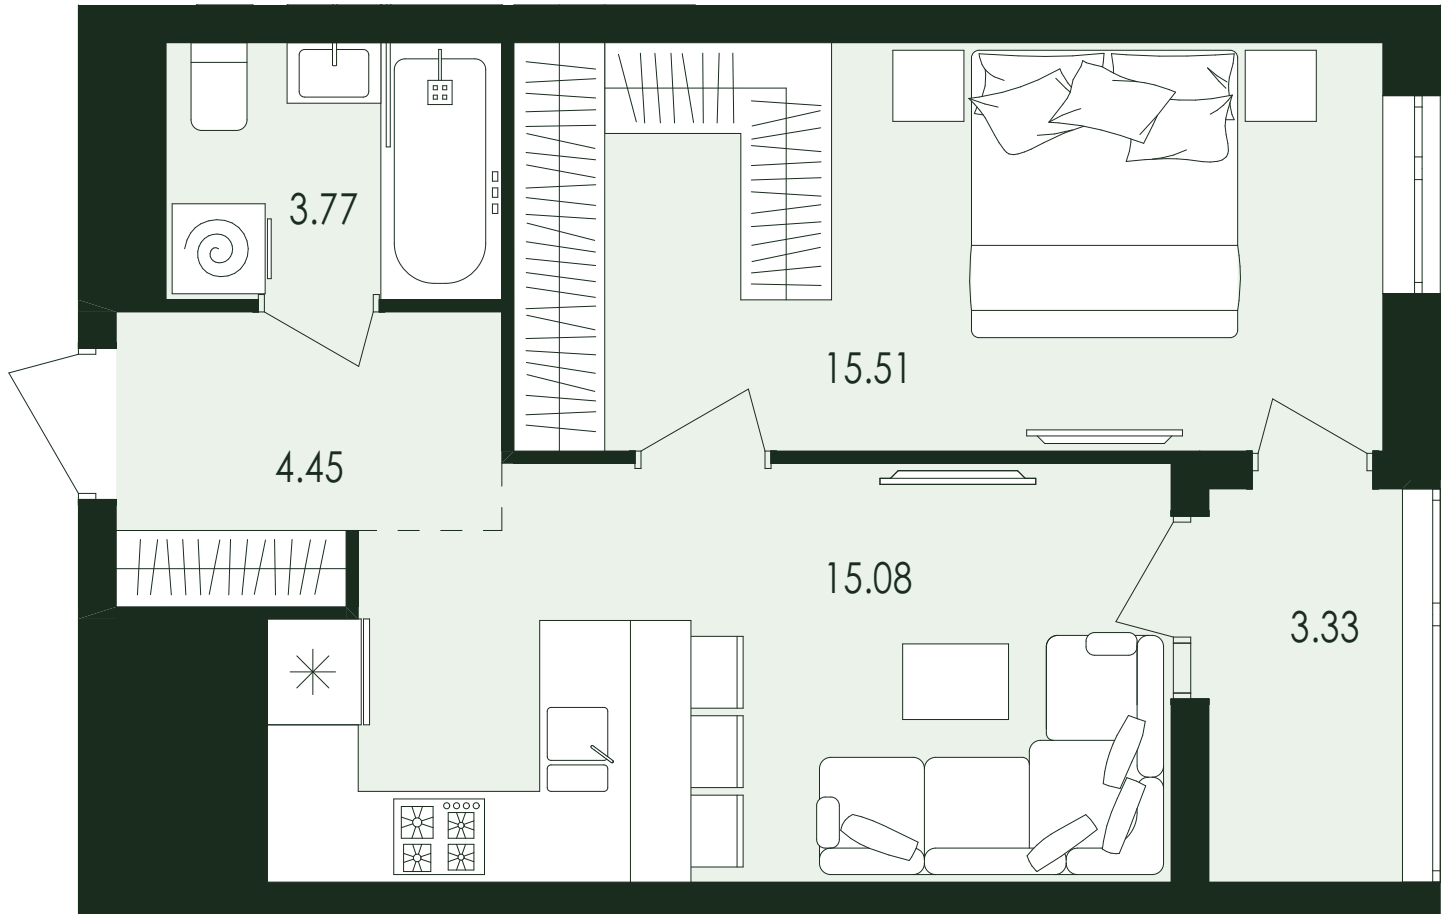

6 черга / 13 секція
План 1-спальної квартири
типу 5
3,5,7,8,10 поверх

Експлікація площ і приміщень

Передпокій	4,45
Кімната студія із кухнею	15,08
Спальня	15,51
Санвузол	3,77
Лоджія	3,33
Загальна площа	42,14