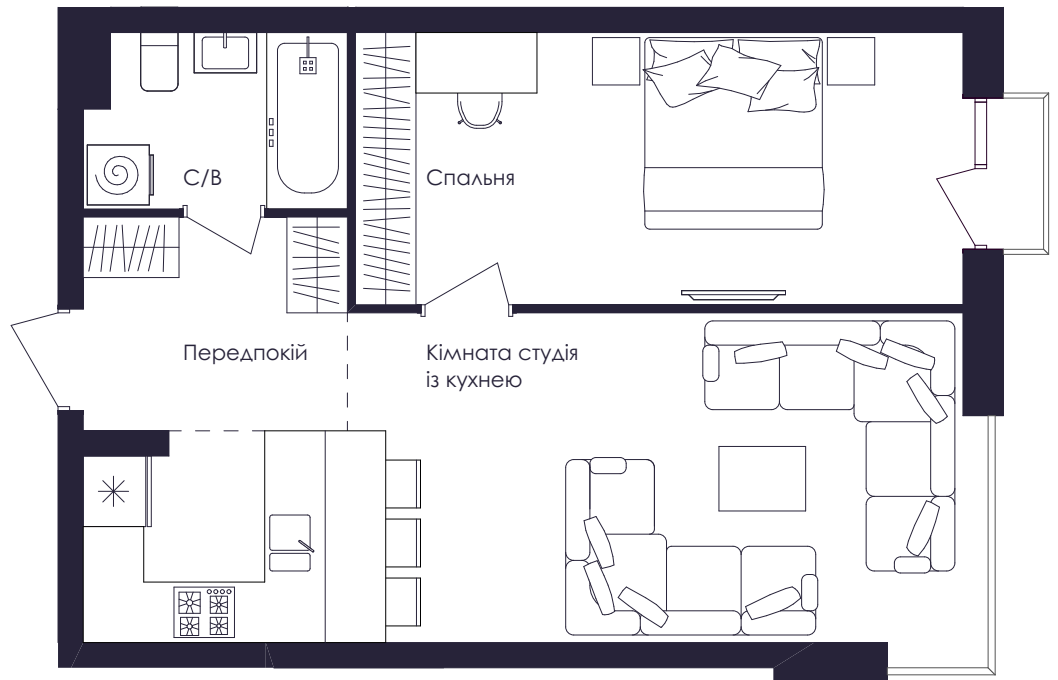

План 1-спальної квартири
типу 3
3-23 поверх

Експлікація площі приміщень

| | 3-12 поверх | 13-23 поверх |
|--------------------------|--------------|--------------|
| Передпокій | 4,63 | 4,63 |
| Кімната студія із кухнею | 23,81 | 24,22 |
| Спальня | 15,28 | 15,43 |
| Санвузол | 3,98 | 3,98 |
| Загальна площа | 47,70 | 48,26 |