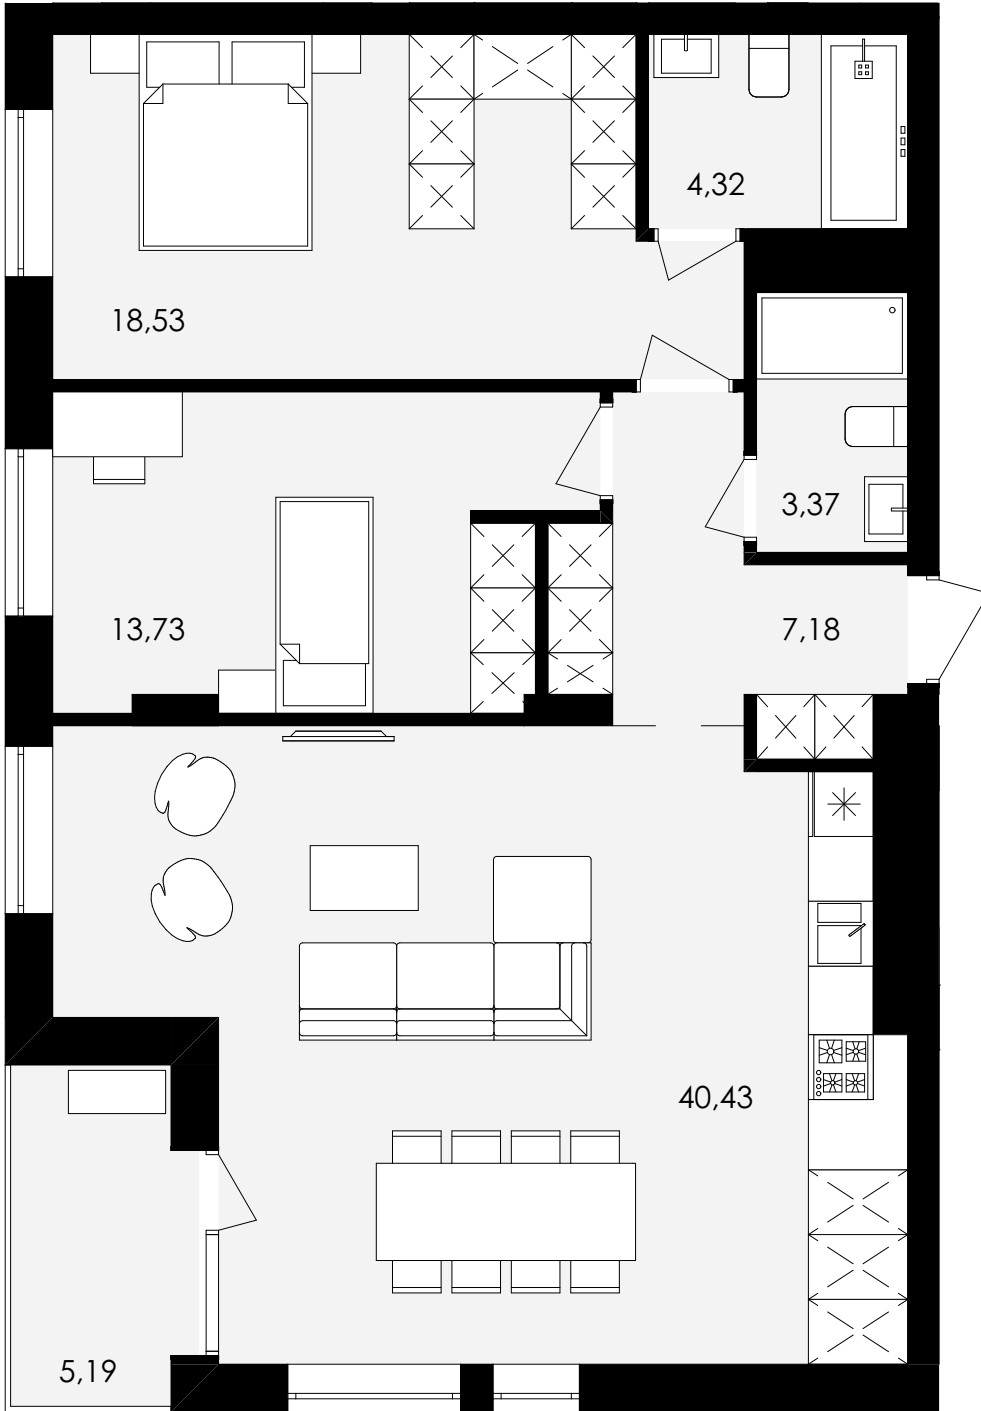

План 2-спальної квартири
 Тип 2
 4,5,6,7-й поверх
 секція 3.1

Експлікація площі приміщень

№	Назва приміщення	Площа м.кв.
1	Передпокій	7,18
2	Кімната студія із кухнею	40,43
3	Спальня 1	18,53
4	Спальня 2	13,73
5	Санвузол 1	4,32
6	Санвузол 2	3,37
7	Балкон	5,19
	Загальна площа	89,12