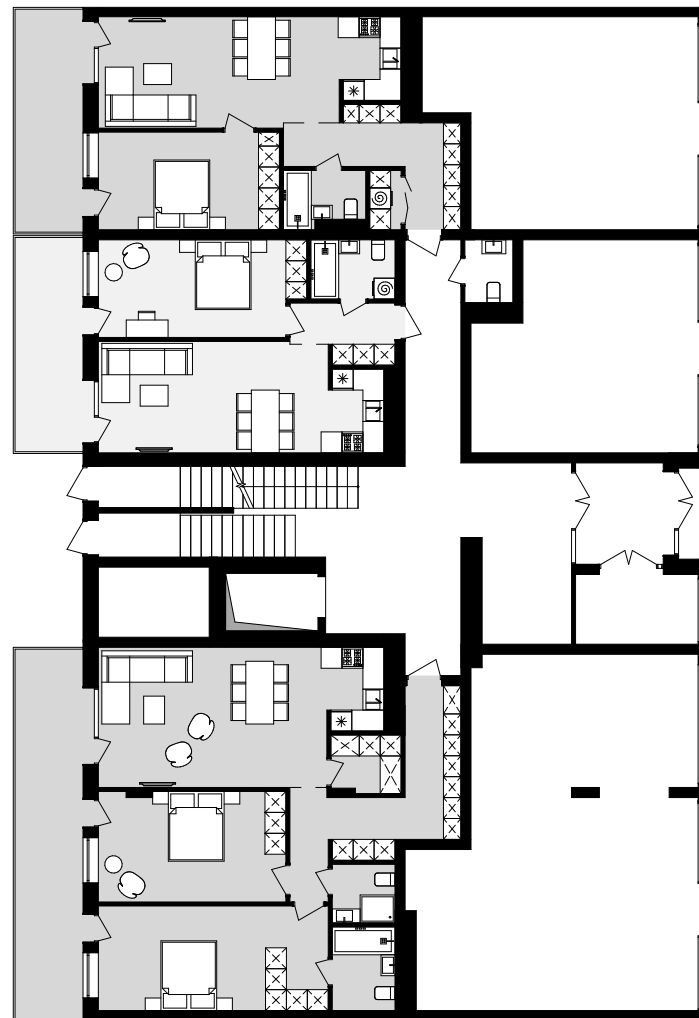

05

Генплан може змінюватись з реалізацією об'єкту

Характеристики

Клас	Бізнес
Адреса	м. Львів, вул. Замарстинівська, 76
Район	Шевченківський
Готовність	Будується
Початок будівництва	2020
Задача в експлуатацію	По чергах/секціях
Площа квартир	41.99 м ² - 136.83 м ²
Нерухомість	Житлова новобудова
Паркінг	Підземний
Дитячий майданчик	Передбачено
Комерційні приміщення	Передбачено
Зони відпочинку	Передбачено
Поверховість	3-8
Технологія каркасу	Монолітно-каркасний
Зовнішні стіни	Керамоблок
Фасад	Комбінований
Наявність лоджії	Присутні
Опалення	Індивідуальне
Секцій	2 черга - 4 секції
Утеплення	Мінвата

06

1 секція

07

Фасади можуть змінюватись в процесі проектування

1 поверх

ТИП 1	1к	53.35	ТИП 2	1к	59.74	ТИП 6	2к	98.40
Передпокій	4.64		Передпокій	10.14		Передпокій	14.38	
Студія з кухнею	24.74		Студія з кухнею	26.02		Студія з кухнею	30.21	
Спальня	16.08		Спальня	14.55		Спальня 1	19.79	
Санвузол	4.11		Санвузол	3.57		Спальня 2	16.92	
Тераса	12.61		Пральня	1.53		Санвузол 1	4.32	
			Тераса	13.10		Санвузол 2	3.02	
						Гардероб	3.28	
						Тераса	21.60	

ТИП 2
1-кімнатна
59.74

ТИП 1
1-кімнатна
53.35

ТИП 6
2-кімнатна
98.40

2-7 поверх

ТИП 1 1к 50.22

Передпокій	4.64
Студія з кухнею	24.74
Спальня	16.08
Санвузол	4.11
Балкон	2.18

ТИП 4 2к 62.76

Передпокій	7.50
Студія з кухнею	19.59
Спальня 1	14.38
Спальня 2	13.10
Санвузол 1	4.62
Санвузол 2	3.09
Балкон	1.61

ТИП 7 2к 84.87

Передпокій	6.98
Студія з кухнею	30.21
Спальня 1	19.79
Спальня 2	16.92
Санвузол 1	4.32
Санвузол 2	3.02
Гардероб	2.98
Балкон	2.18

ТИП 2 1к 50.19

Передпокій	5.49
Студія з кухнею	26.02
Спальня	14.55
Санвузол	3.48
Балкон	2.18